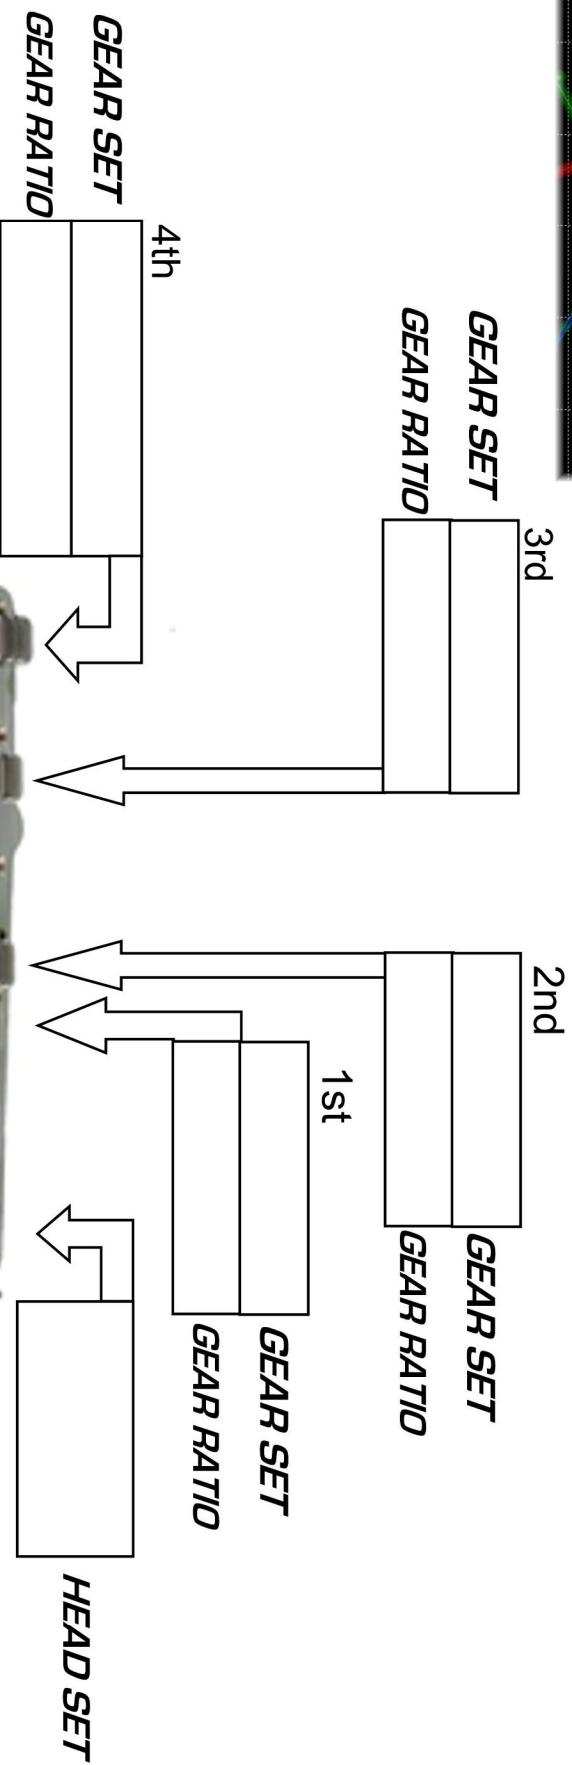

Cale Aronson
 Cale@BlackMagicClutches.com
 WWW.BLACKMAGICCLUTCHS.COM
 660-646-4553

TRANSMISSION SHEET